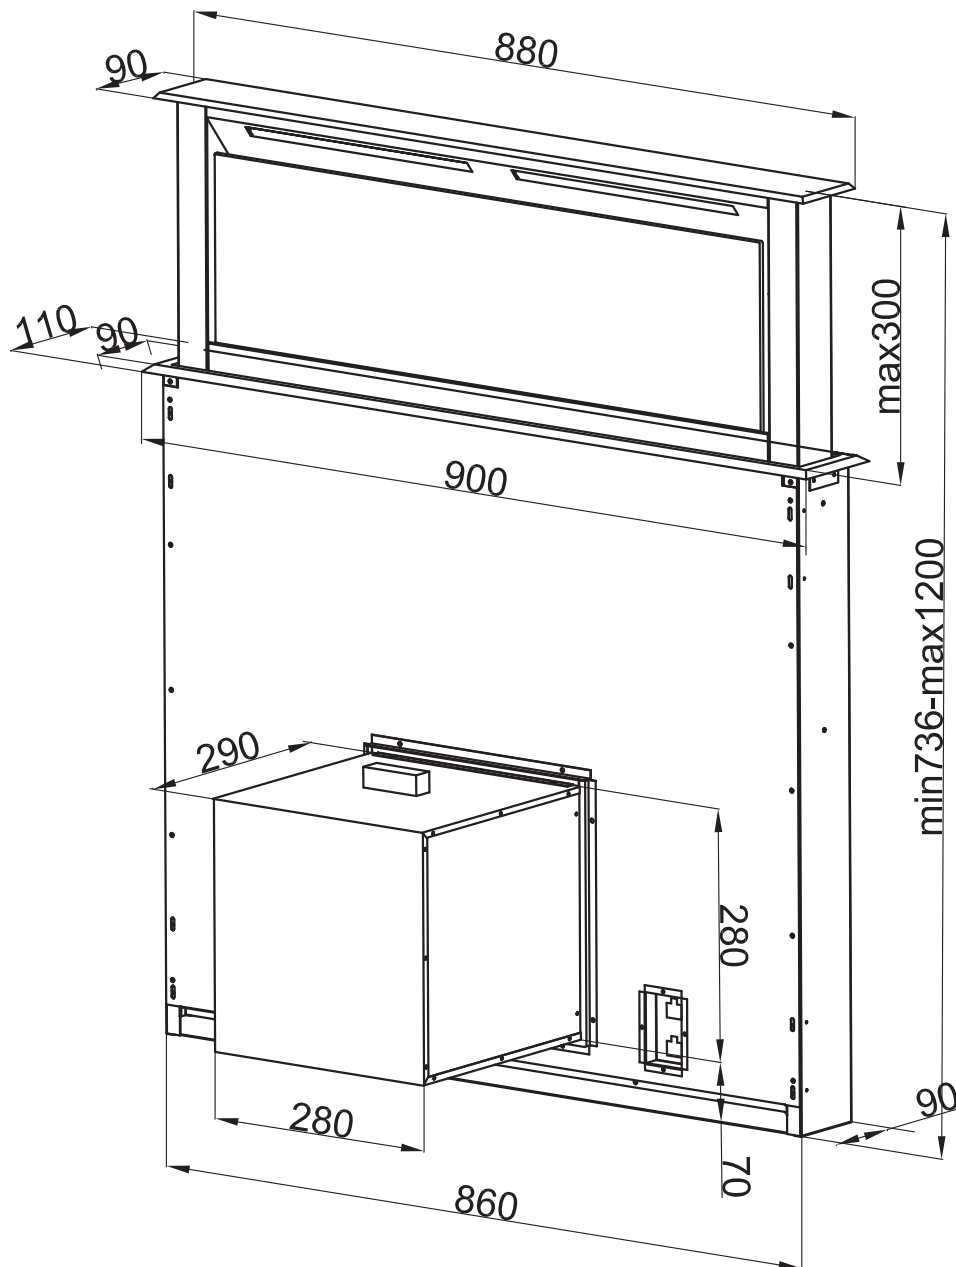

Nicho

Embutimento